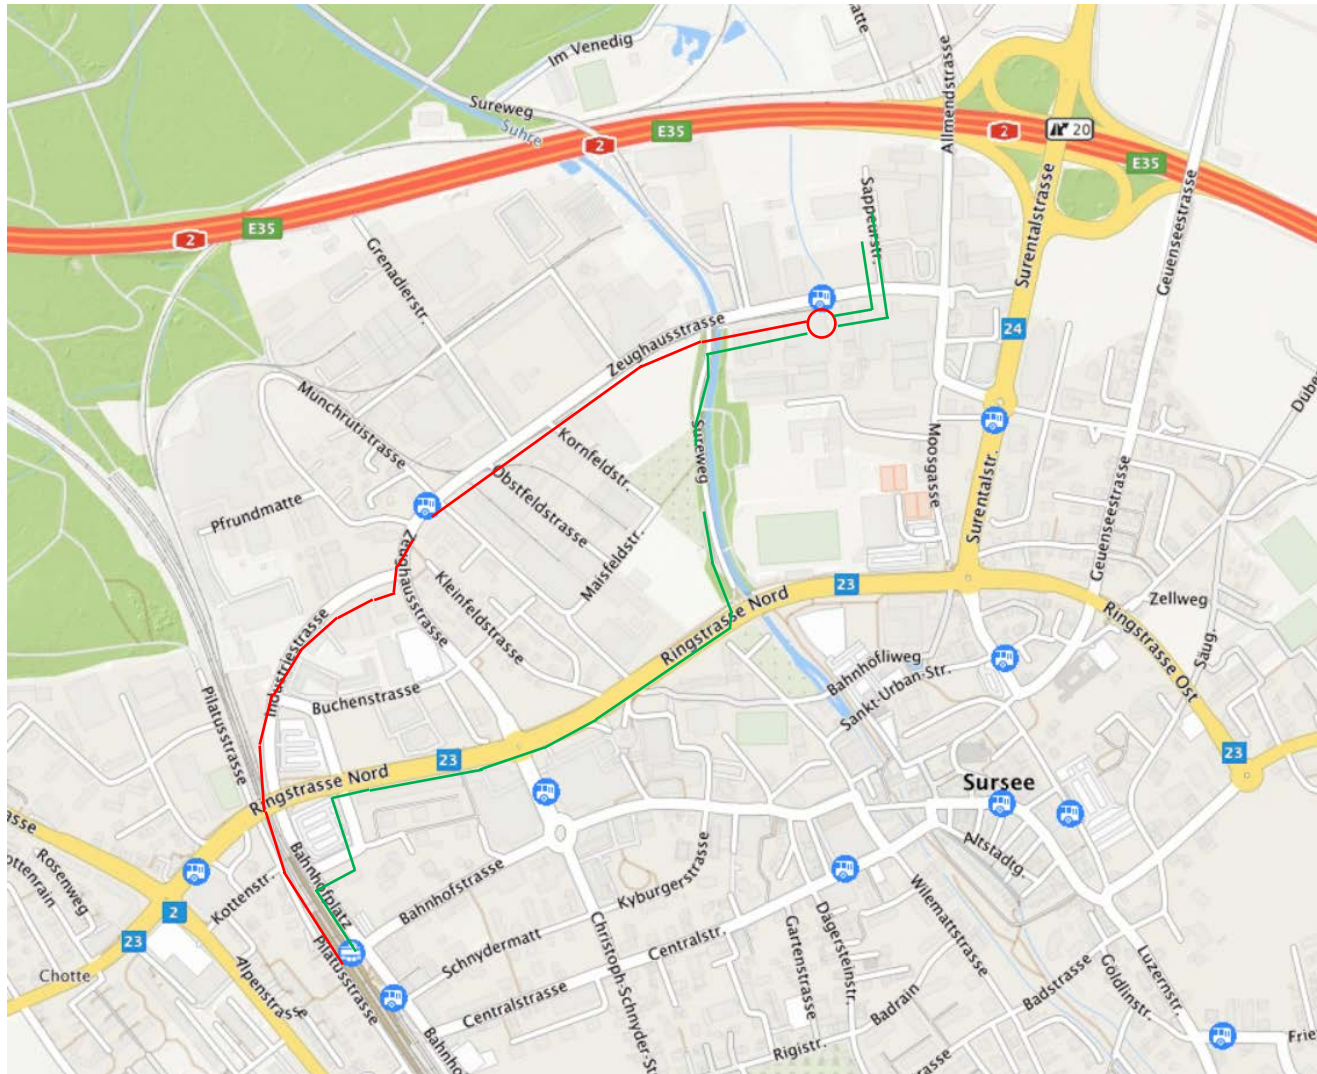

## So finden Sie uns...

### Mit dem Auto

Autobahn A2, Ausfahrt Sursee, Richtung Sursee, im Kreisverkehr bei MC Donalds erste Ausfahrt nehmen, dann nach 60 m der Strasse nach rechts folgen, nach ca. 120 m links abbiegen auf Zeughausstrasse, bei nächster Möglichkeit rechts abbiegen auf Sappeurstrasse. Sie finden uns auf der linken Strassenseite.

### Mit dem Zug und Bus

Bahnverbindungen via Luzern oder Olten nach Sursee, Postauto 83 oder 85 bis Haltestelle Sappeurstrasse.

Zu Fuss ab Bahnhof

Mit dem Bus ab Bahnhof